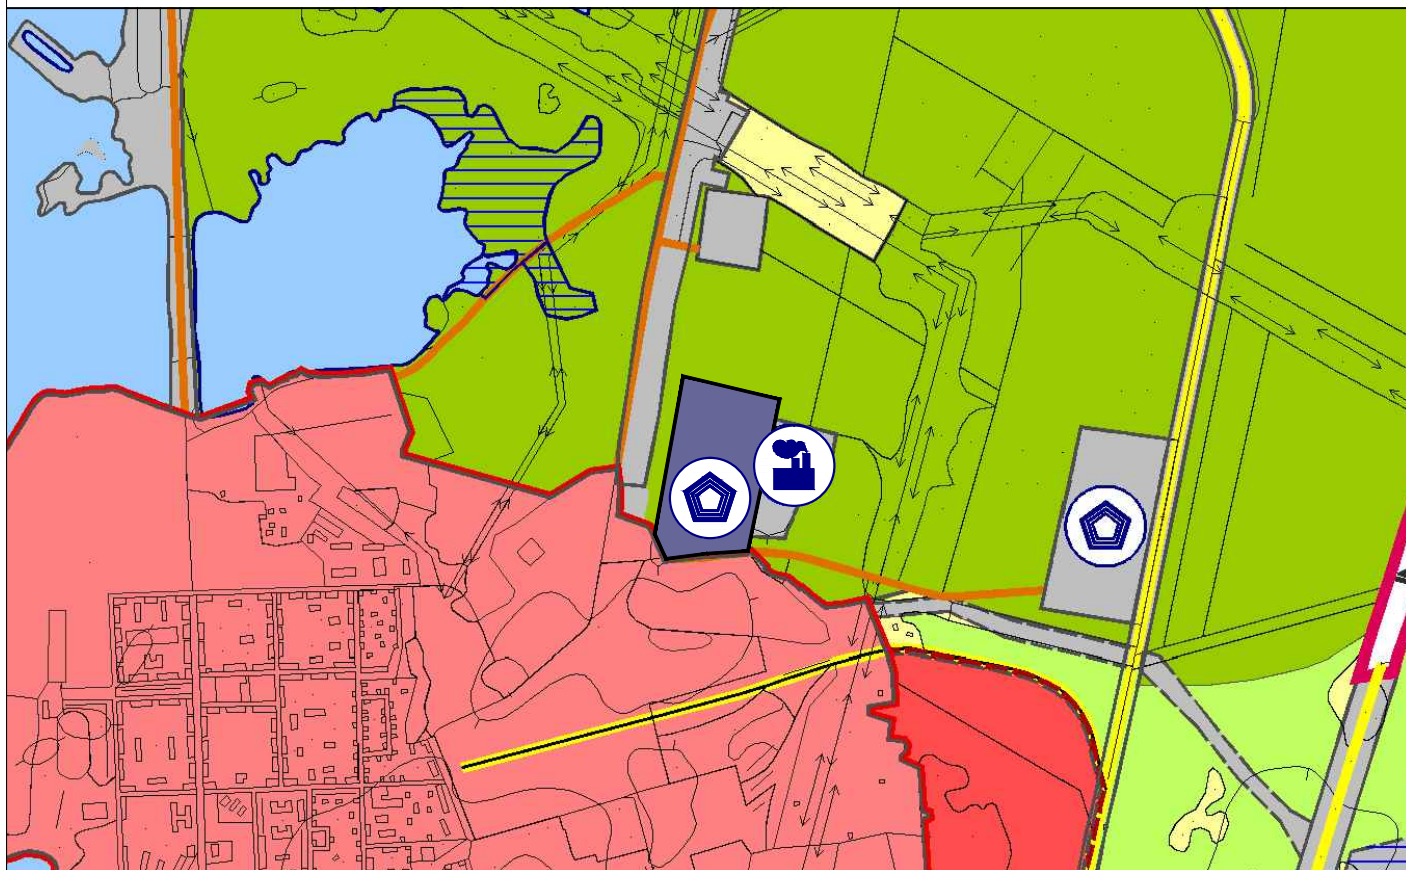

ФРАГМЕНТ КАРТЫ 3 (I)

"ПРЕДЛОЖЕНИЯ ПО ФУНКЦИОНАЛЬНОМУ ЗОНИРОВАНИЮ ТЕРРИТОРИИ ГОРОДСКОГО ОКРУГА ЗАРЕЧНЫЙ СВЕРДЛОВСКОЙ ОБЛАСТИ"

УСЛОВНЫЕ ОБОЗНАЧЕНИЯ:

ЗЕМЛИ ПО КАТЕГОРИЯМ:

- Земли лесного фонда;

ФУНКЦИОНАЛЬНЫЕ ЗОНЫ:

- Zona специального назначения;

ОБЪЕКТЫ КАПИТАЛЬНОГО СТРОИТЕЛЬСТВА (ОКС):

- ОКС специального назначения;