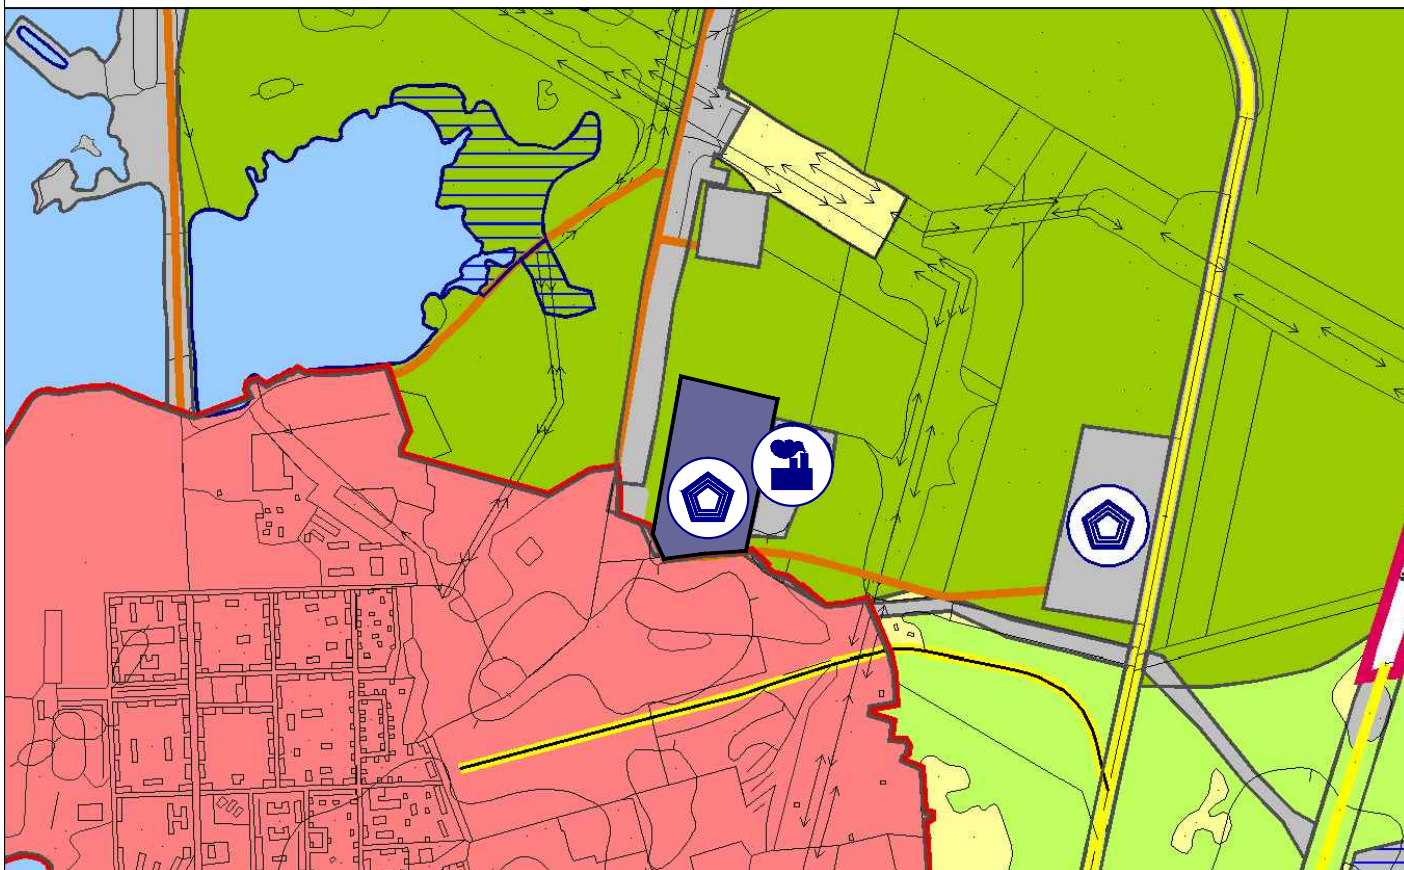

ФРАГМЕНТ КАРТЫ 2 (II)

КАРТА МЕСТОПОЛОЖЕНИЯ СУЩЕСТВУЮЩИХ И СТРОЯЩИХСЯ ОБЪЕКТОВ МЕСТНОГО ЗНАЧЕНИЯ ГО ЗАРЕЧНЫЙ СВЕРДЛОВСКОЙ ОБЛАСТИ

УСЛОВНЫЕ ОБОЗНАЧЕНИЯ:

ЗЕМЛИ ПО КАТЕГОРИЯМ:

- Земли лесного фонда;

ФУНКЦИОНАЛЬНЫЕ ЗОНЫ:

- Зона специального назначения;

ОБЪЕКТЫ КАПИТАЛЬНОГО СТРОИТЕЛЬСТВА (ОКС):

- ОКС специального назначения;