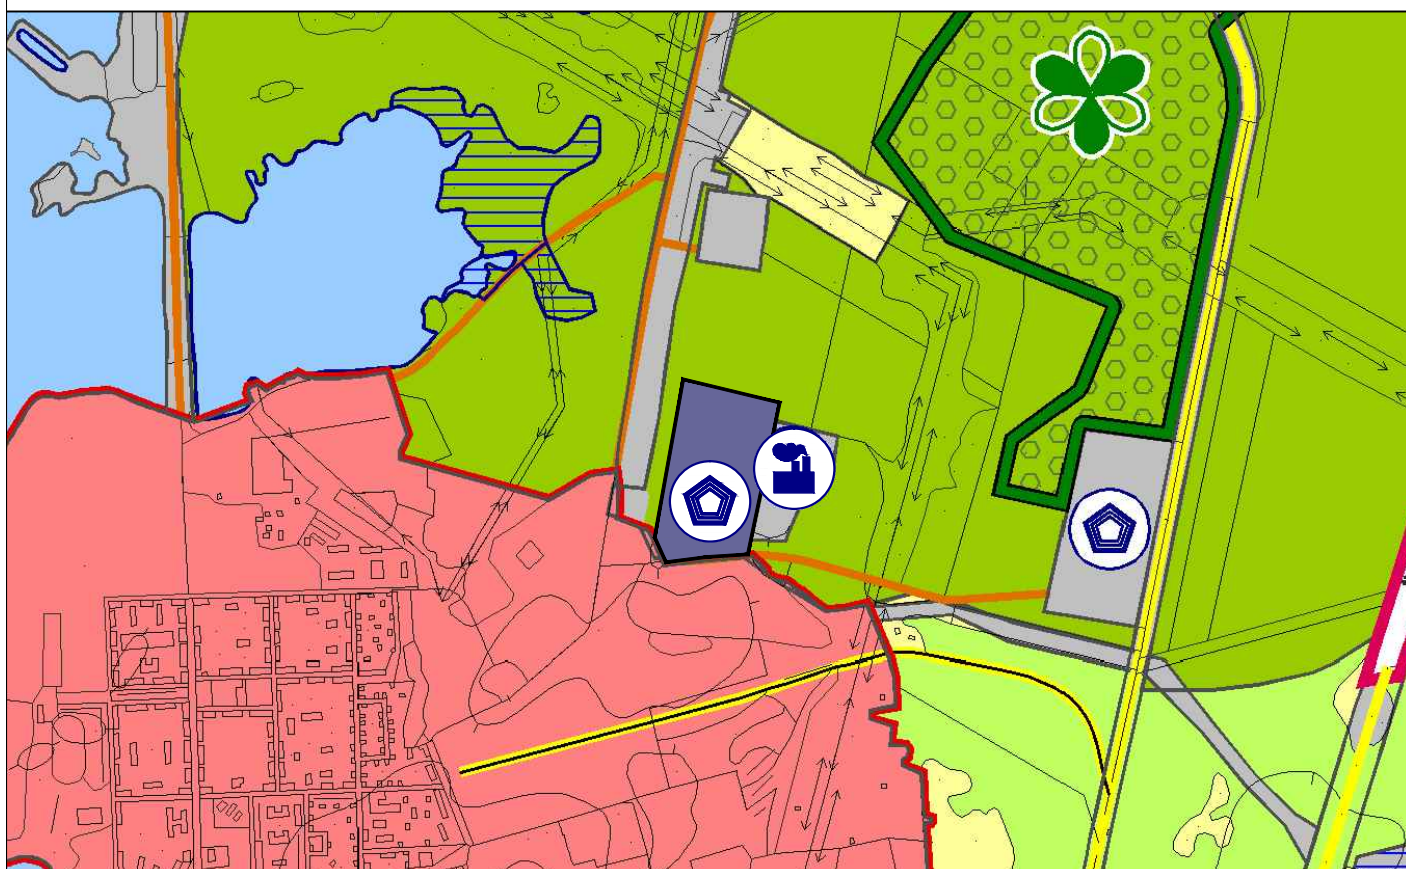

**ФРАГМЕНТ 3 (II) КАРТЫ ОСОБО ОХРАНЯЕМЫХ  
ПРИРОДНЫХ ТЕРРИТОРИЙ ФЕДЕРАЛЬНОГО,  
РЕГИОНАЛЬНОГО, МЕСТНОГО ЗНАЧЕНИЯ  
И ОБЪЕКТОВ КУЛЬТУРНОГО НАСЛЕДИЯ,  
РАСПОЛОЖЕННЫХ НА ТЕРРИТОРИИ ГОРОДСКОГО  
ОКРУГА ЗАРЕЧНЫЙ СВЕРДЛОВСКОЙ ОБЛАСТИ**

**УСЛОВНЫЕ ОБОЗНАЧЕНИЯ:**

**ЗЕМЛИ ПО КАТЕГОРИЯМ:**

- Земли лесного фонда;

**ФУНКЦИОНАЛЬНЫЕ ЗОНЫ:**

- Зона специального назначения;

**ОБЪЕКТЫ КАПИТАЛЬНОГО  
СТРОИТЕЛЬСТВА (ОКС):**

- ОКС специального назначения;