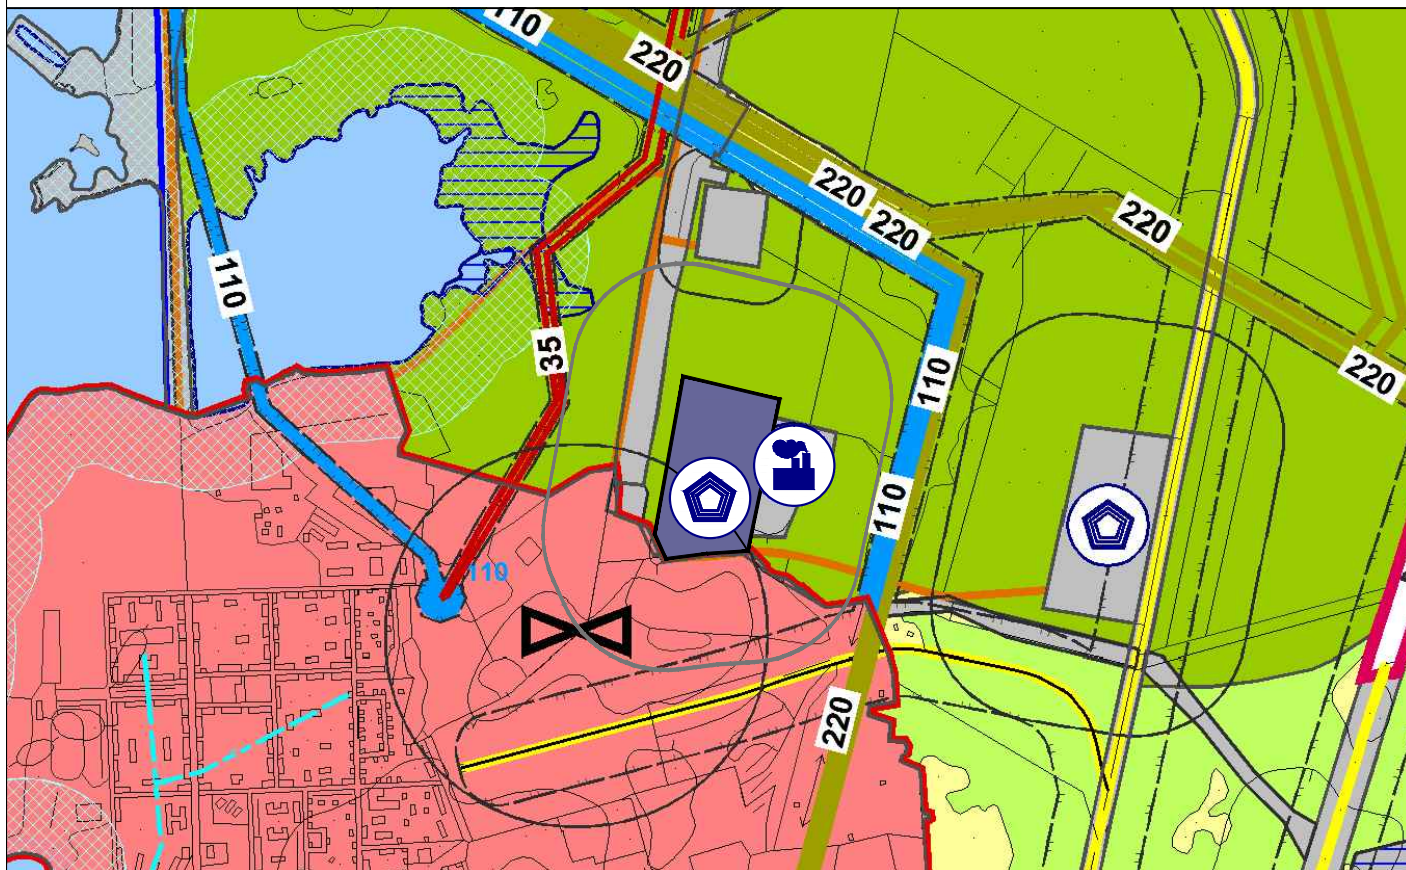

ФРАГМЕНТ КАРТЫ 1 (I)

"ПРЕДЛОЖЕНИЕ ПО КОМПЛЕКСНОМУ РАЗВИТИЮ ТЕРРИТОРИИ ГОРОДСКОГО ОКРУГА ЗАРЕЧНЫЙ СВЕРДЛОВСКОЙ ОБЛАСТИ"

УСЛОВНЫЕ ОБОЗНАЧЕНИЯ:

ЗЕМЛИ ПО КАТЕГОРИЯМ:

- Земли лесного фонда;

ФУНКЦИОНАЛЬНЫЕ ЗОНЫ:

- Зона специального назначения;

ОБЪЕКТЫ КАПИТАЛЬНОГО СТРОИТЕЛЬСТВА (ОКС):

- ОКС специального назначения;