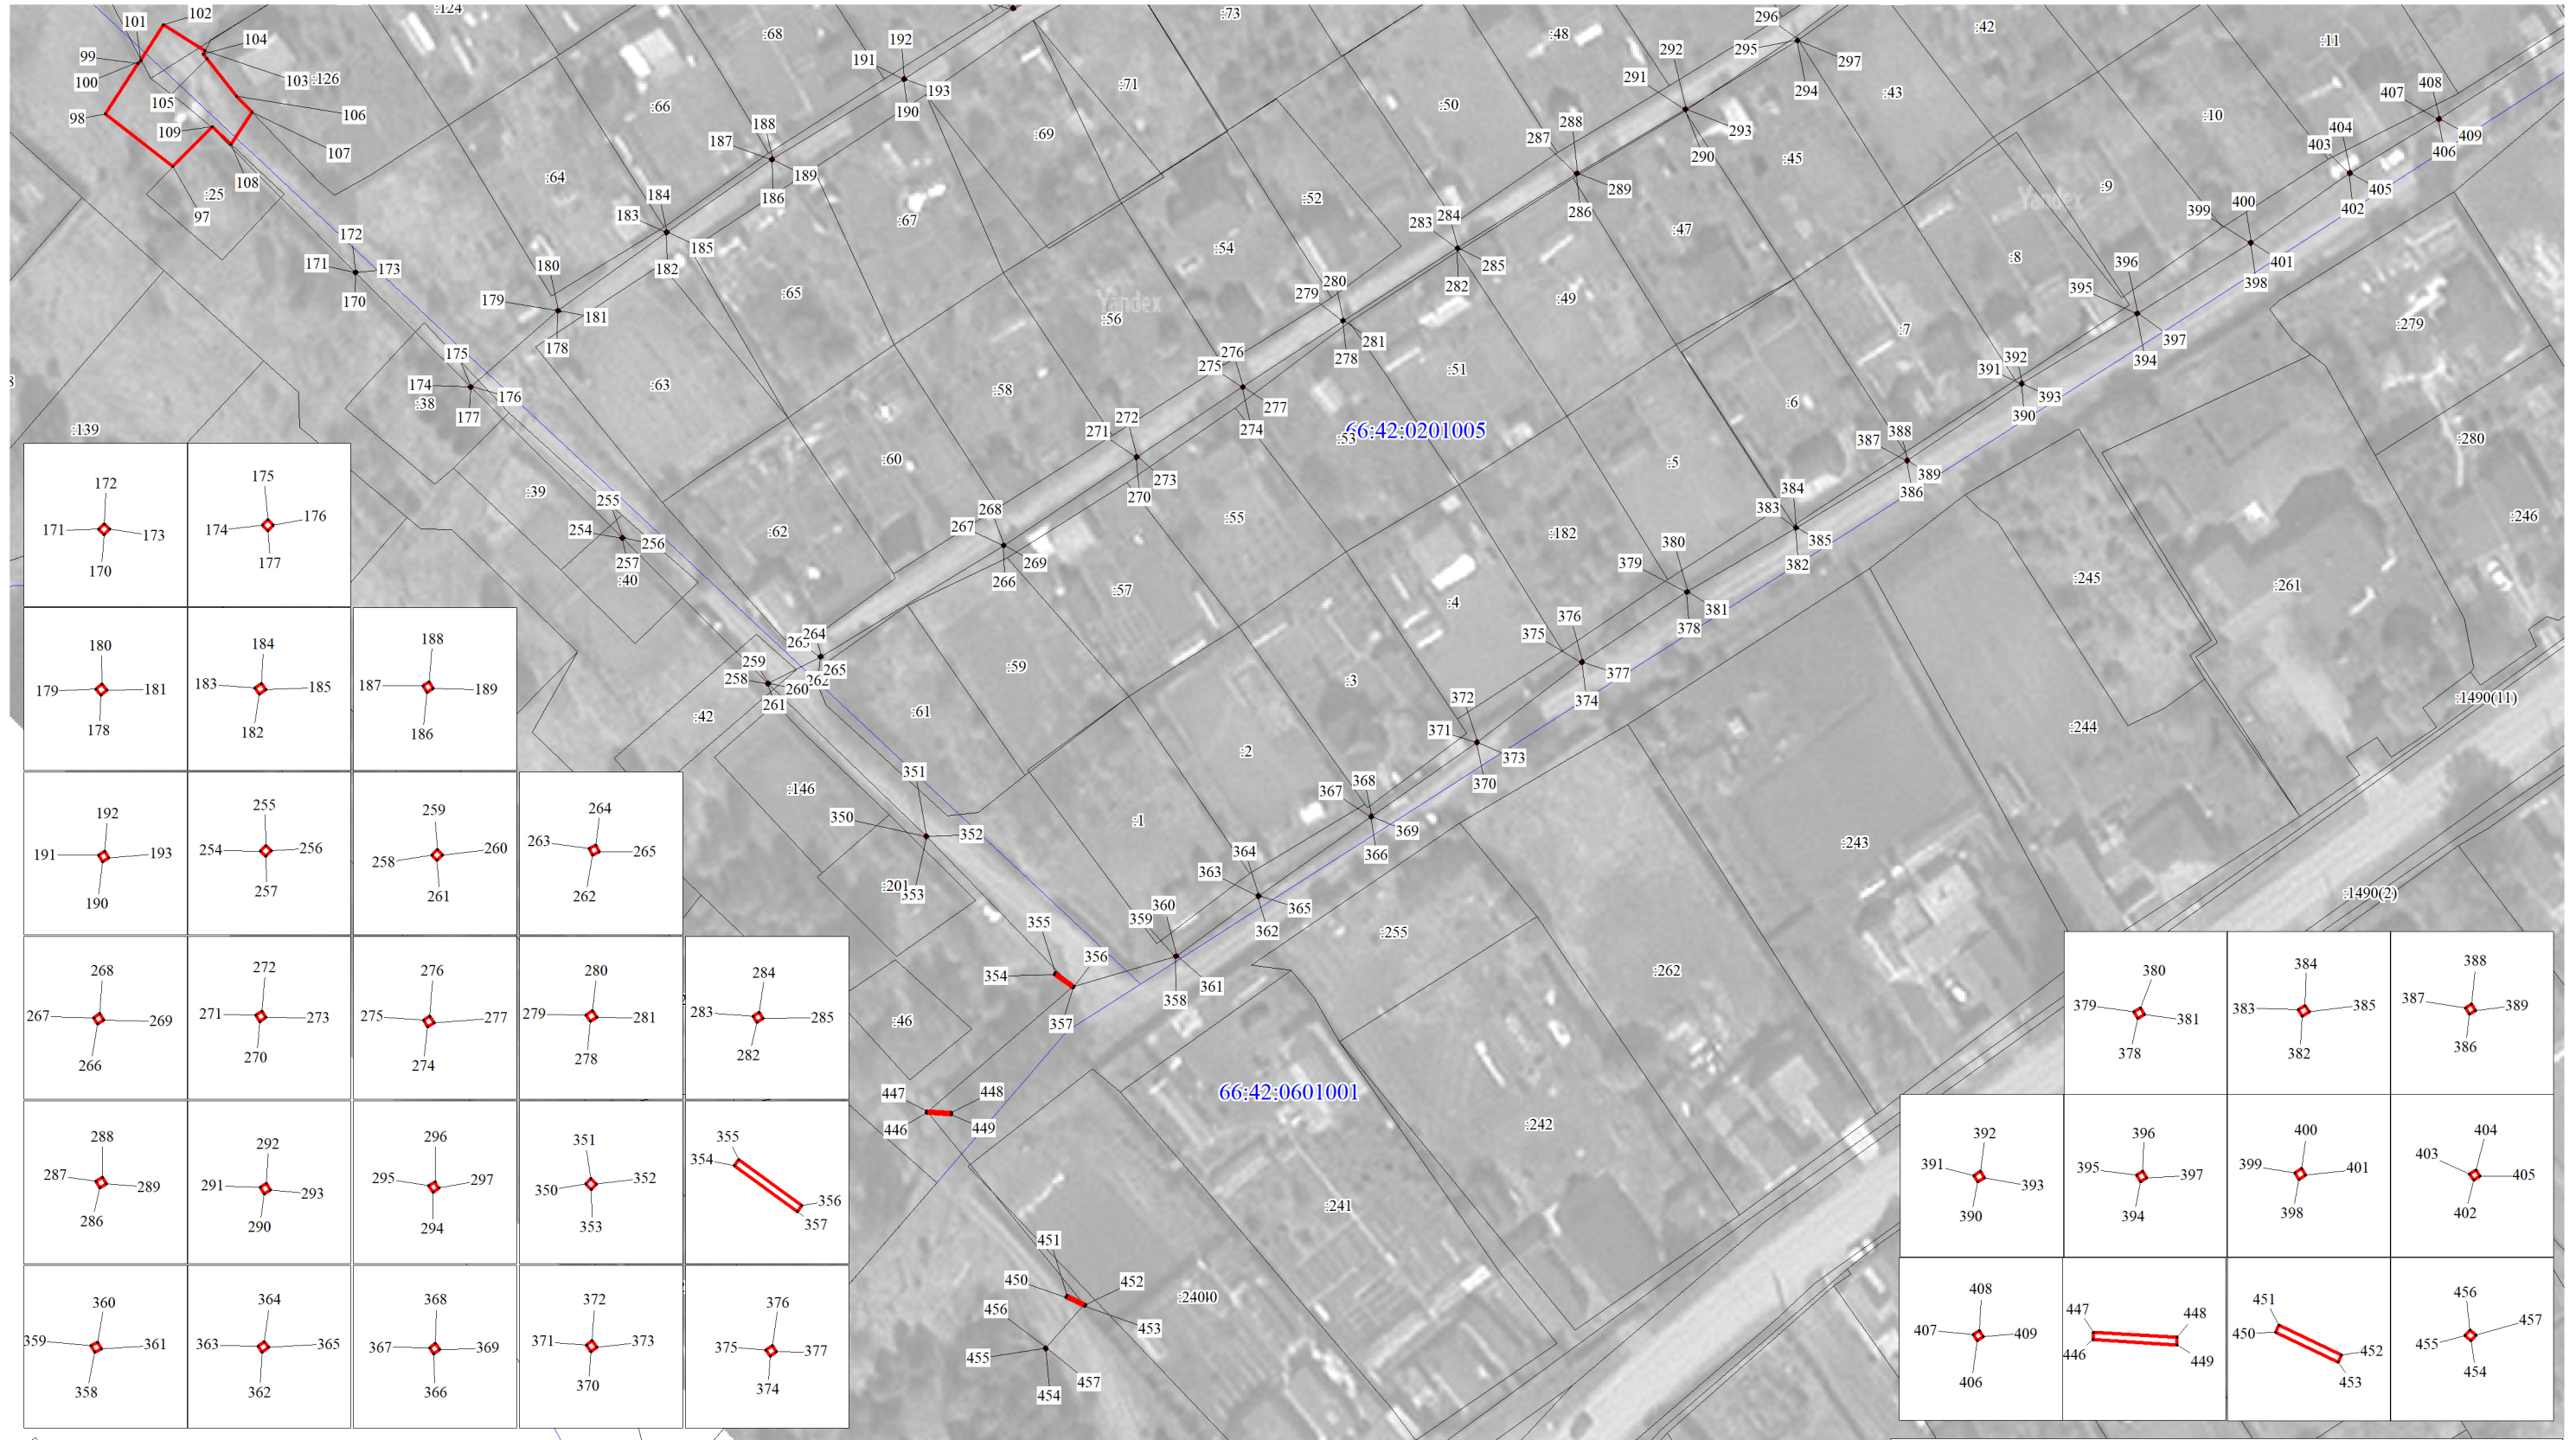

66:42:0201005

М 1:1000

Условные обозначения:

- граница публичного сервитута
- граница ВЛ
- граница кадастрового квартала
- граница земельного участка, учтенного в ГКН
- 66:06:4301010 кадастровый номер квартала
- :76 номер земельного участка, учтенного в ГКН
- 1 характерная точка границы

Схема расположения листов

Условные обозначения:

- граница публичного сервитута
- граница ВЛ
- граница кадастрового квартала
- граница земельного участка, учтенного в ГКН
- 66:06:4301010 кадастровый номер квартала
- :76 номер земельного участка, учтенного в ГКН
- 1 характерная точка границы

М 1:1000

Схема расположения листов

Условные обозначения:

- граница публичного сервитута
- граница ВЛ
- граница кадастрового квартала
- граница земельного участка, учтенного в ГКН
- 66:06:4301010 кадастровый номер квартала
- :76 номер земельного участка, учтенного в ГКН
- 1 характерная точка границы

М 1:1000

Схема расположения листов

**ОПИСАНИЕ МЕСТОПОЛОЖЕНИЯ ГРАНИЦ ПУБЛИЧНОГО СЕРВИТУТА ПО ОБЪЕКТУ
ОТПАЙКА ОТ ВЛ-10 КВ «ЛЕСНОЙ» НА ТП-66108, ТП-66108, ВЛ 0,4 КВ «СЕВЕР», ВЛ 0,4 КВ
«ЦЕНТР», ВЛ 0,4 КВ «МЕДИК», ВЛ 0,4 КВ «ЮГ» (ЭЛЕКТРОСНАБЖЕНИЕ ВРУ-0,4 КВ,
НАХОДЯЩИХСЯ ПО АДРЕСУ: СВЕРДЛОВСКАЯ ОБЛ., БЕЛОЯРСКИЙ РАЙОН, Г.
ЗЕРЕЧНЫЙ, СТ МЕДИК)
СВЕРДЛОВСКАЯ ОБЛАСТЬ, ГОРОДСКОЙ ОКРУГ ЗАРЕЧНЫЙ
(наименование объекта)**